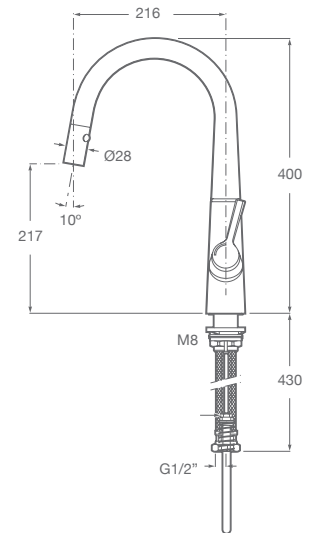

## SYRA 90

**A5A852AC0L**

Grifería monocomando para cocina con caño giratorio extraíble. Incluye enlaces de alimentación flexibles. Apertura en agua fría.

## SYRA U

**A5A812AC0L**

Grifería monocomando para cocina con caño giratorio extraíble. Incluye enlaces de alimentación flexibles. Apertura en agua fría.