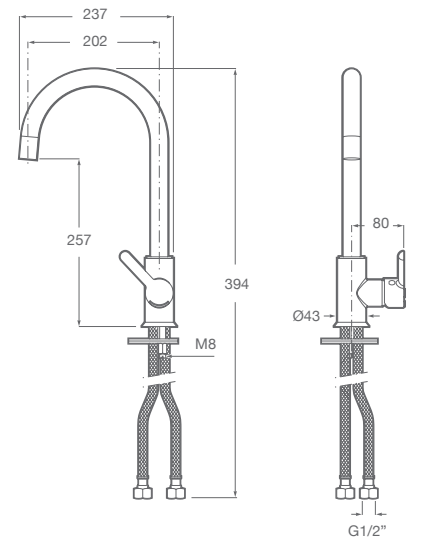

MENCIA

MENCIA

A5A7409CN0

Grifería monocomando para cocina con caño giratorio. Incluye enlaces de alimentación flexibles. Apertura en agua fría. Aireador. Color: Negro Mate

Cold Star

Innovador sistema de apertura en agua fría.

Tecnología Softurn

Suavidad y confort en el manejo de la maneta.

Brillo permanente

Sistema de cromado EverShine®

Extraíble

Pico extraíble hacia abajo.

Caño giratorio