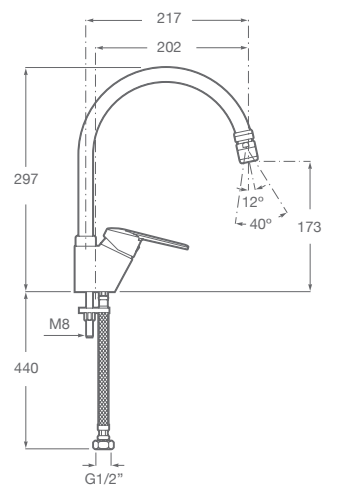

VICTORIA

VICTORIA

A5A8425C0L

Grifería monocomando para cocina con caño giratorio. Incluye enlaces de alimentación flexibles. Con aireador y rótula móvil.