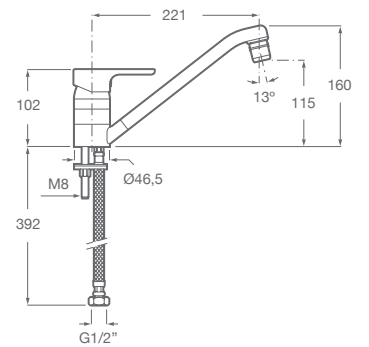

L20 PICO BAJO

A5A8909C0L

Grifería monocomando para cocina con caño giratorio. Incluye enlaces de alimentación flexibles. Apertura en agua fría. Con aireador y rótula móvil.