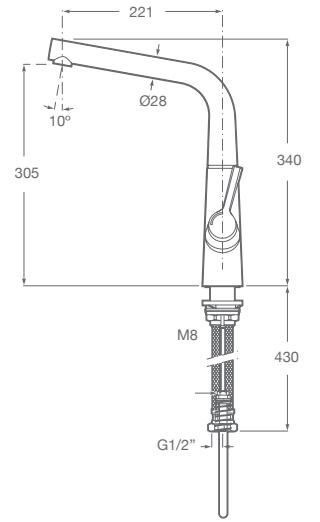

## SYRA 90

**A5A852AC0L**

Grifería monocomando para cocina con caño giratorio extraíble. Incluye enlaces de alimentación flexibles. Apertura en agua fría.