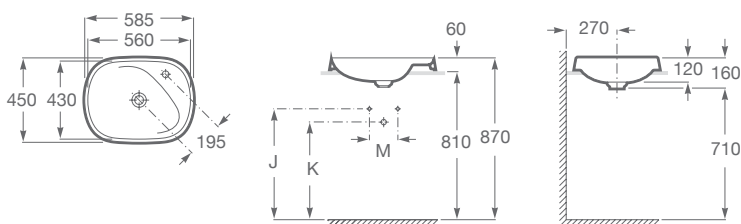

BEYOND

Lavatorio de FINECERAMIC® de encimera

MEDIDAS

Longitud 585 mm.

Anchura 450 mm.

Altura 120 mm.

COLORES Y ACABADOS

00 Blanco

DIBUJOS TÉCNICOS

CARACTERÍSTICAS

Incluye desagüe universal con tapón cerámico Ø 72 mm.

Anchura de la bacha (mm): 585

Capacidad de la bacha (l): 8,4

Conjunto de fijaciones: No incluido

Longitud de la bacha (mm): 160

Material: Fineceramic®

Orificios para grifería: 1 orificio en el lado derecho

Posición de la bacha: Central

Posición de la repisa: Derecha

Profundidad de la bacha (mm): 455

Repisa integrada

Tipo de instalación: De encimera

WeightKG: 7,5

COMPATIBLE

Sifón botella de 11/4" para lavatorio. Tubo de 300

506403110

Sifón botella de 11/4" para lavatorio. Tubo de 250

506401614

Beyond

El juego de volúmenes marca una de las colecciones de porcelana más exclusivas de Roca para quienes quieren ir un paso más allá en la búsqueda de la innovación y el diseño.